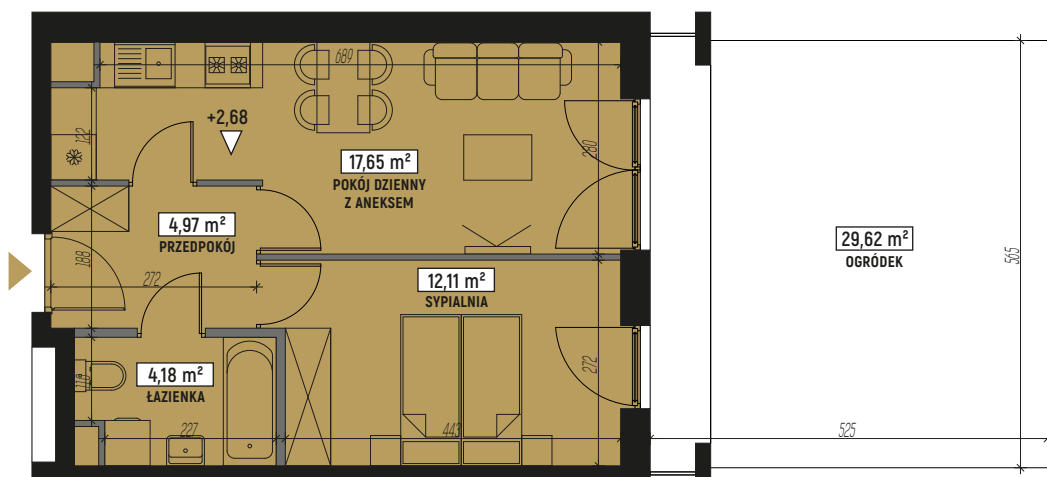

RZUT MIESZKANIA:

LOKALIZACJA MIESZKANIA:

LEGENDA:

	ściany konstrukcyjne		pralka
	ściany działowe		telewizor
	wejście do mieszkania		kanapa
	szafa/garderoba		wanna
	stół		umywalka
	krzesło		wc
	plyta kuchenna		łóżko
	łódzówka		
	zlewozmywak		

SKALA: 1:100