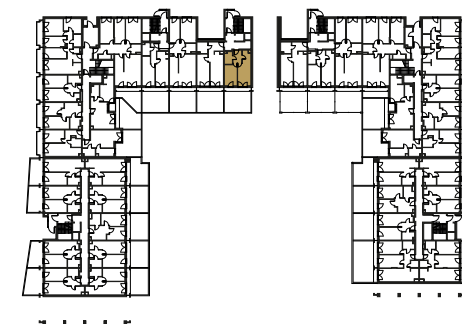

RZUT MIESZKANIA:

LOKALIZACJA MIESZKANIA:

LEGENDA:

	ściany konstrukcyjne		pralka
	ściany działowe		telewizor
	wejście do mieszkania		kanapa
	szafa/garderoba		wanna
	stół		umywalka
	krzesło		wc
	plyta kuchenna		łóżko
	łódzówka		
	zlewozmywak		

SKALA: 1:100