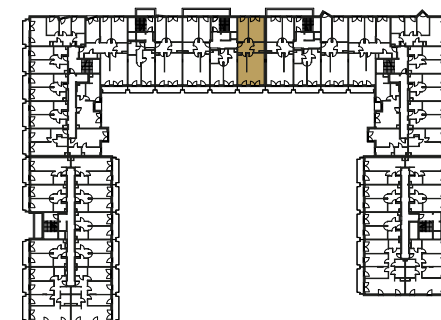

RZUT MIESZKANIA:

LOKALIZACJA MIESZKANIA:

LEGENDA:

	ściany konstrukcyjne		pralka
	ściany działowe		televizor
	wejście do mieszkania		kanapa
	szafa/garderoba		wanna
	stół		umywalka
	krzesło		wc
	płyta kuchenna		łóżko
	łódzka		
	zlewozmywak		

SKALA: 1:100