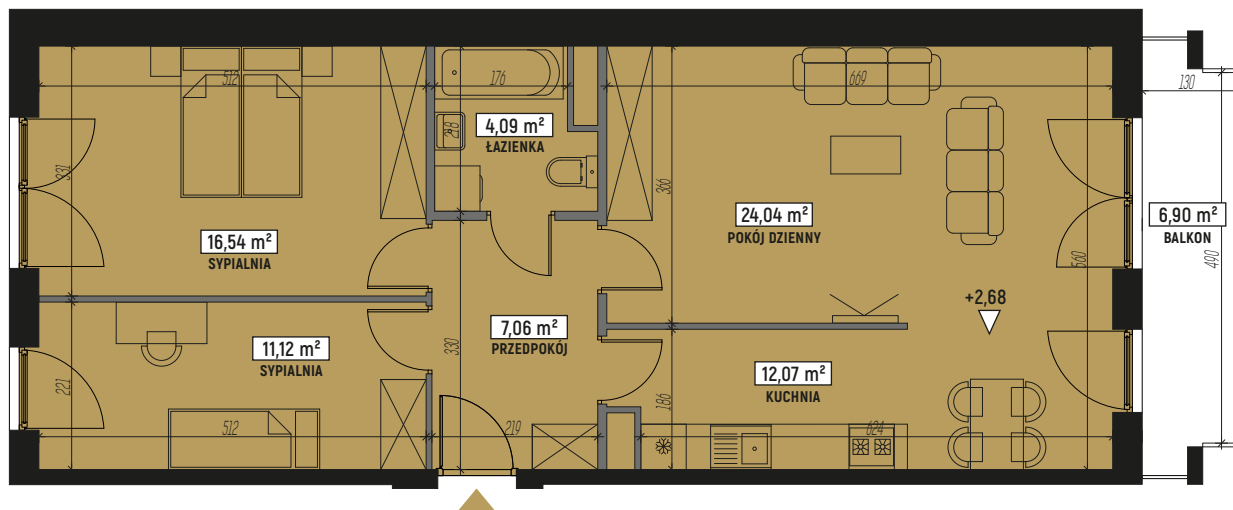

RZUT MIESZKANIA:

LOKALIZACJA MIESZKANIA:

LEGENDA:

	ściany konstrukcyjne		pralka
	ściany działowe		televizor
	wejście do mieszkania		kanapa
	szafa/garderoba		wanna
	stół		umywalka
	krzesło		wc
	płyta kuchenna		łóżko
	łódzka		
	zlewozmywak		

SKALA: 1:100