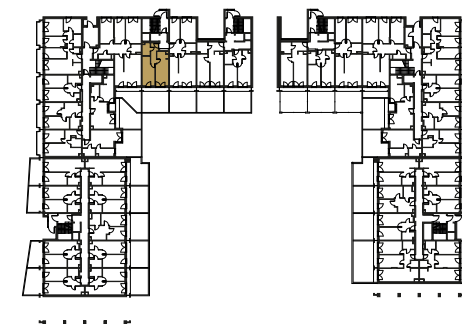

RZUT MIESZKANIA:

LOKALIZACJA MIESZKANIA:

LEGENDA:

	ściany konstrukcyjne		pralka
	ściany działowe		televizor
	wejście do mieszkania		kanapa
	szafa/garderoba		wanna
	stół		umywalka
	krzesło		wc
	plyta kuchenna		łóżko
	lodówka		
	zlewozmywak		

SKALA: 1:100