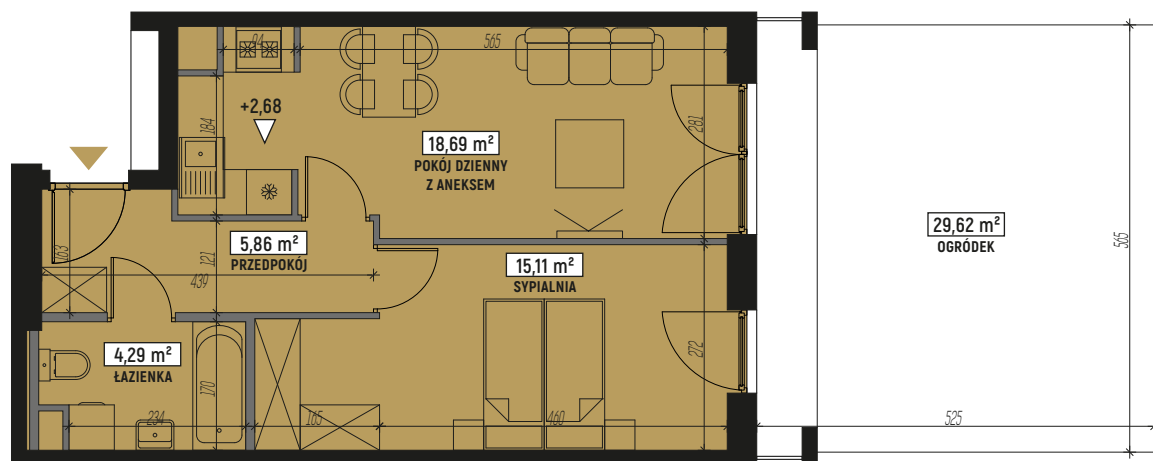

RZUT MIESZKANIA:

LOKALIZACJA MIESZKANIA:

LEGENDA:

	ściany konstrukcyjne		pralka
	ściany działowe		televizor
	wejście do mieszkania		kanapa
	szafa/garderoba		wanna
	stół		umywalka
	krzesło		wc
	plyta kuchenna		łóżko
	lodówka		
	zlewozmywak		

SKALA: 1:100