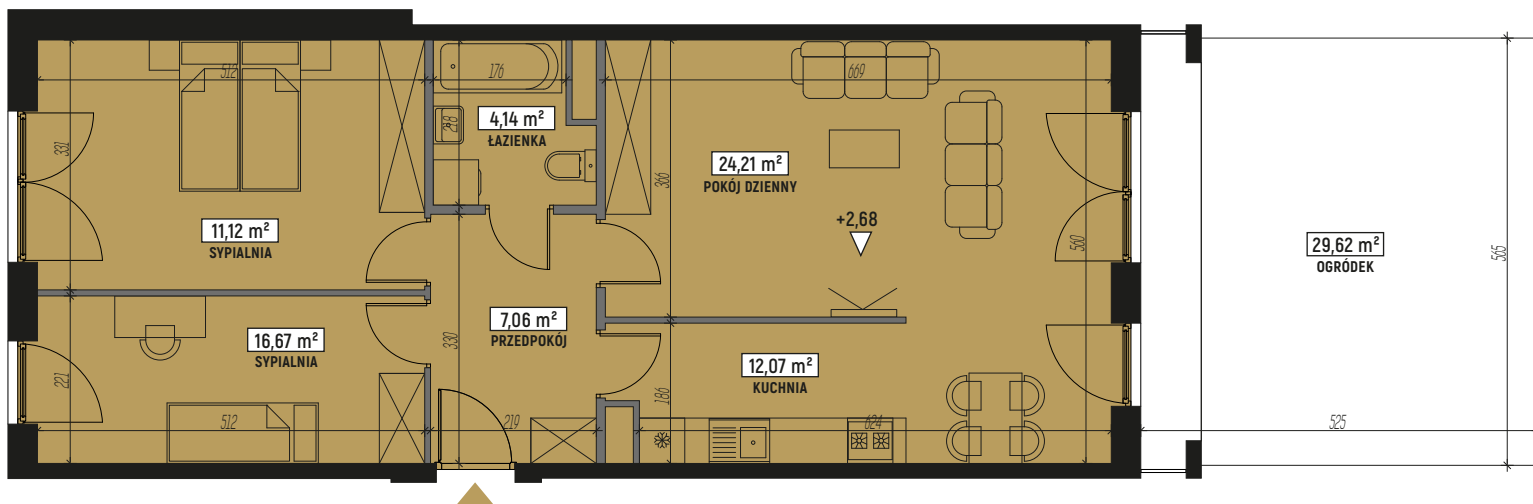

RZUT MIESZKANIA:

LOKALIZACJA MIESZKANIA:

LEGENDA:

	ściany konstrukcyjne		pralka
	ściany działowe		televizor
	wejście do mieszkania		kanapa
	szafa/garderoba		wanna
	stół		umywalka
	krzesło		wc
	płyta kuchenna		łóżko
	łodówka		
	zlewozmywak		

SKALA: 1:100