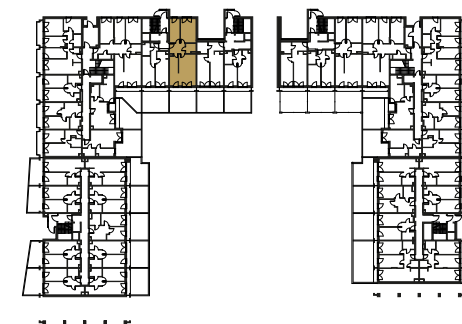

RZUT MIESZKANIA:

LOKALIZACJA MIESZKANIA:

LEGENDA:

	ściany konstrukcyjne		pralka
	ściany działowe		televizor
	wejście do mieszkania		kanapa
	szafa/garderoba		wanna
	stół		umywalka
	krzesło		wc
	płyta kuchenna		łóżko
	łodówka		
	zlewozmywak		

SKALA: 1:100