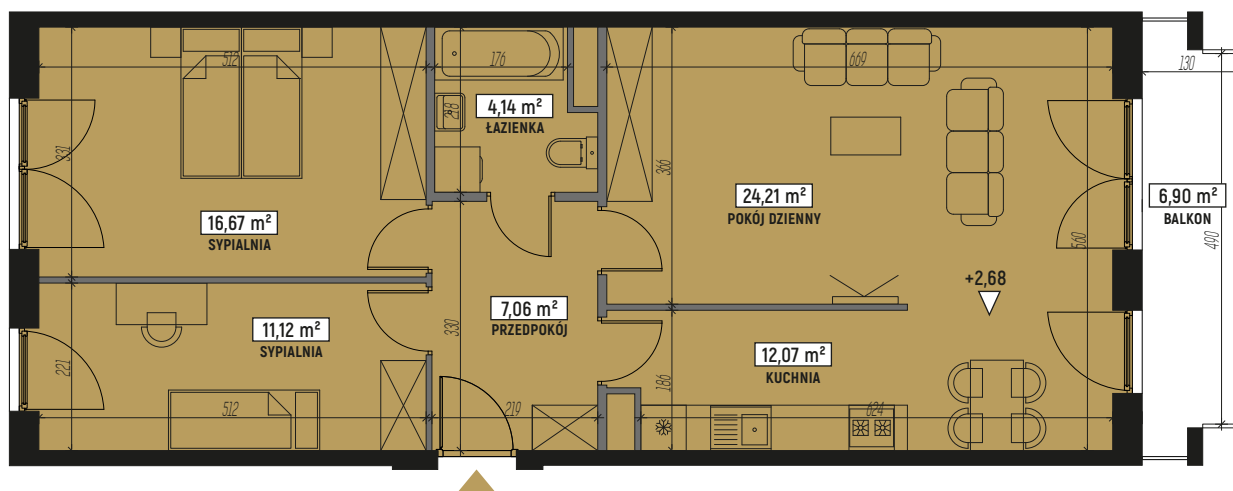

RZUT MIESZKANIA:

LOKALIZACJA MIESZKANIA:

LEGENDA:

	ściany konstrukcyjne		pralka
	ściany działowe		televizor
	wejście do mieszkania		kanapa
	szafa/garderoba		wanna
	stół		umywalka
	krzesło		wc
	płyta kuchenna		łóżko
	łodówka		
	zlewozmywak		

SKALA: 1:100