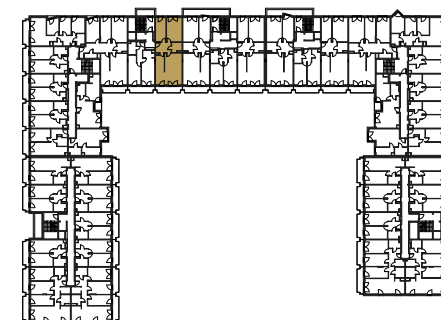

RZUT MIESZKANIA:

LOKALIZACJA MIESZKANIA:

LEGENDA:

	ściany konstrukcyjne		pralka
	ściany działowe		televizor
	wejście do mieszkania		kanapa
	szafa/garderoba		wanna
	stół		umywalka
	krzesło		wc
	płyta kuchenna		łóżko
	łodówka		
	zlewozmywak		

SKALA: 1:100