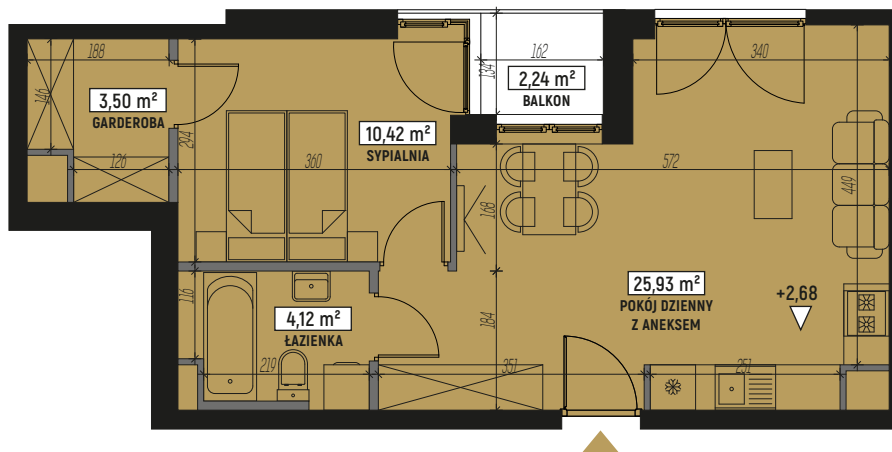

RZUT MIESZKANIA:

LOKALIZACJA MIESZKANIA:

LEGENDA:

	ściany konstrukcyjne		pralka
	ściany działowe		telewizor
	wejście do mieszkania		kanapa
	szafa/garderoba		wanna
	stół		umywalka
	krzesło		wc
	płyta kuchenna		łóżko
	łódzka		
	zlewozmywak		

SKALA: 1:100