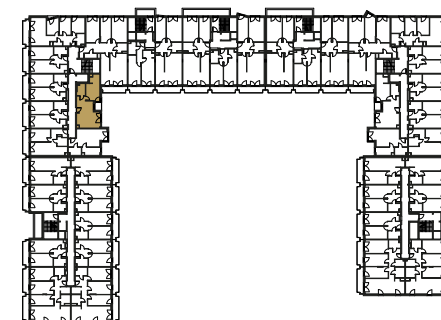

RZUT MIESZKANIA:

LOKALIZACJA MIESZKANIA:

LEGENDA:

	ściany konstrukcyjne		pralka
	ściany działowe		telewizor
	wejście do mieszkania		kanapa
	szafa/garderoba		wanna
	stół		umywalka
	krzesło		wc
	płyta kuchenna		łóżko
	łódzka		
	zlewozmywak		

SKALA: 1:100