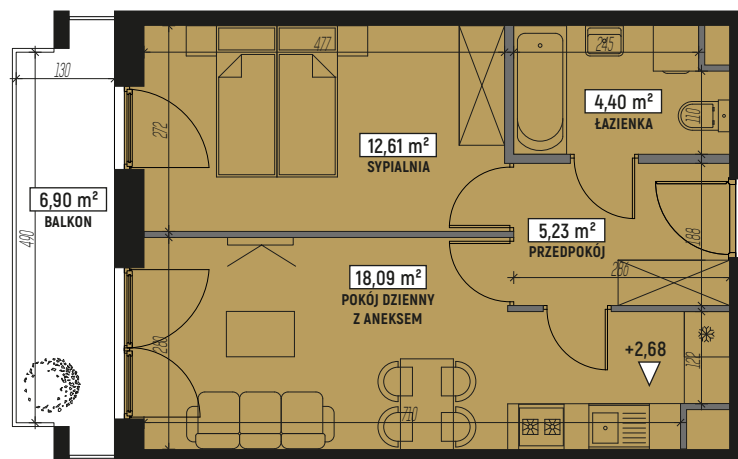

RZUT MIESZKANIA:

LOKALIZACJA MIESZKANIA:

LEGENDA:

	ściany konstrukcyjne		pralka
	ściany działowe		telewizor
	wejście do mieszkania		kanapa
	szafa/garderoba		wanna
	stół		umywalka
	krzesło		wc
	plyta kuchenna		łóżko
	łodówka		
	zlewozmywak		

SKALA: 1:100