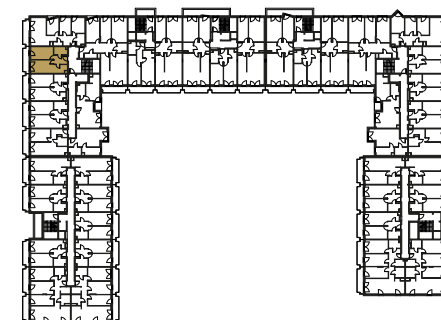

RZUT MIESZKANIA:

LOKALIZACJA MIESZKANIA:

LEGENDA:

	ściany konstrukcyjne		pralka
	ściany działowe		telewizor
	wejście do mieszkania		kanapa
	szafa/garderoba		wanna
	stół		umywalka
	krzesło		wc
	plyta kuchenna		łóżko
	łodówka		
	zlewozmywak		

SKALA: 1:100