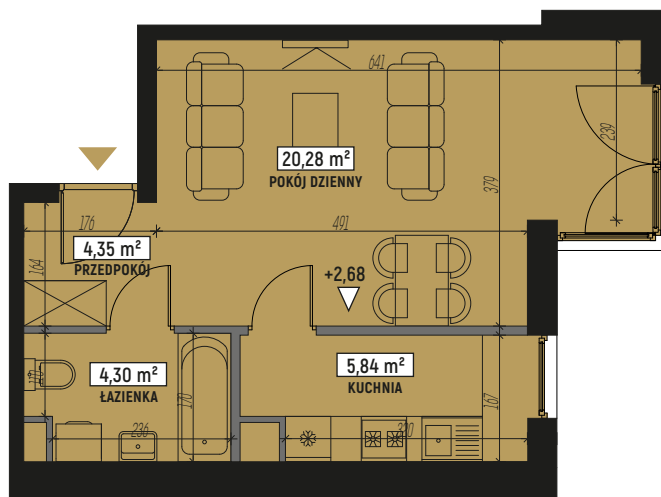

RZUT MIESZKANIA:

LOKALIZACJA MIESZKANIA:

LEGENDA:

	ściany konstrukcyjne		pralka
	ściany działowe		telewizor
	wejście do mieszkania		kanapa
	szafa/garderoba		wanna
	stół		umywalka
	krzesło		wc
	płyta kuchenna		łóżko
	lodówka		
	zlewozmywak		

SKALA: 1:100