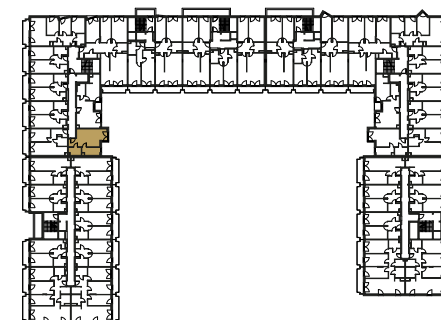

RZUT MIESZKANIA:

LOKALIZACJA MIESZKANIA:

LEGENDA:

	ściany konstrukcyjne		pralka
	ściany działowe		telewizor
	wejście do mieszkania		kanapa
	szafa/garderoba		wanna
	stół		umywalka
	krzesło		wc
	płyta kuchenna		łóżko
	lodówka		
	zlewozmywak		

SKALA: 1:100