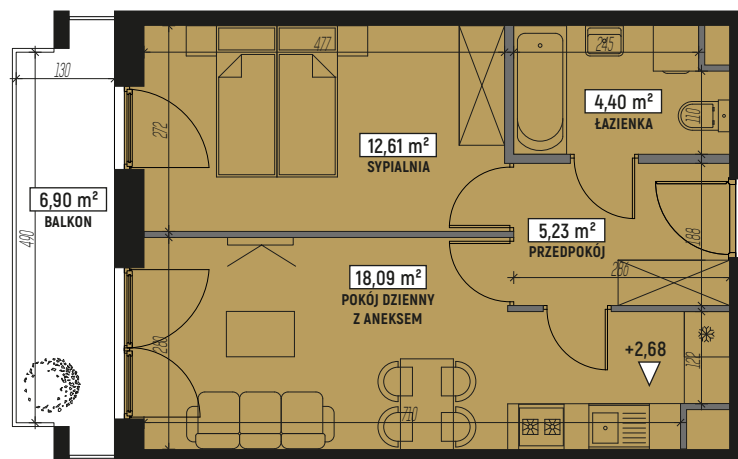

RZUT MIESZKANIA:

LOKALIZACJA MIESZKANIA:

LEGENDA:

	ściany konstrukcyjne		pralka
	ściany działowe		telewizor
	wejście do mieszkania		kanapa
	szafa/garderoba		wanna
	stół		umywalka
	krzesło		wc
	płyta kuchenna		łóżko
	łódzka		
	zlewozmywak		

SKALA: 1:100