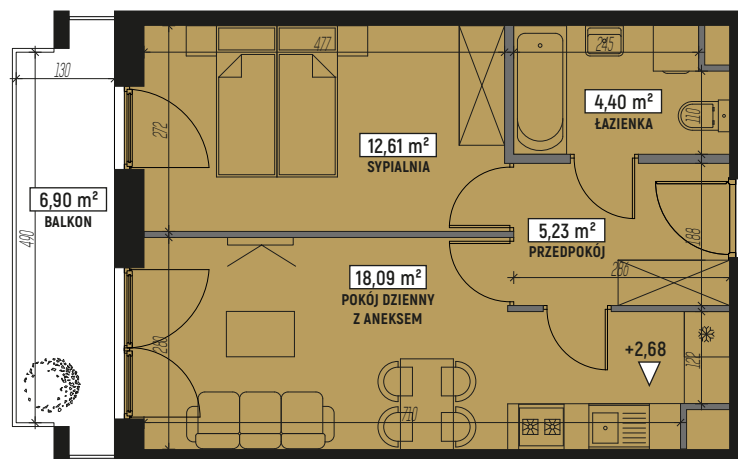

M71

BUDYNEK MIESZKALNY - KL. C, PIĘTRO V 2 POKOJE + ANEKS KUCHENNY 40,33 m² ul. Wolińskiego

RZUT MIESZKANIA:

LOKALIZACJA MIESZKANIA:

LEGENDA:

| | | | |
|--|-----------------------|--|-----------|
| | ściany konstrukcyjne | | pralka |
| | ściany działowe | | telewizor |
| | wejście do mieszkania | | kanapa |
| | szafa/garderoba | | wanna |
| | stół | | umywalka |
| | krzesło | | wc |
| | płyta kuchenna | | łóżko |
| | łódzka | | |
| | zlewozmywak | | |

SKALA: 1:100