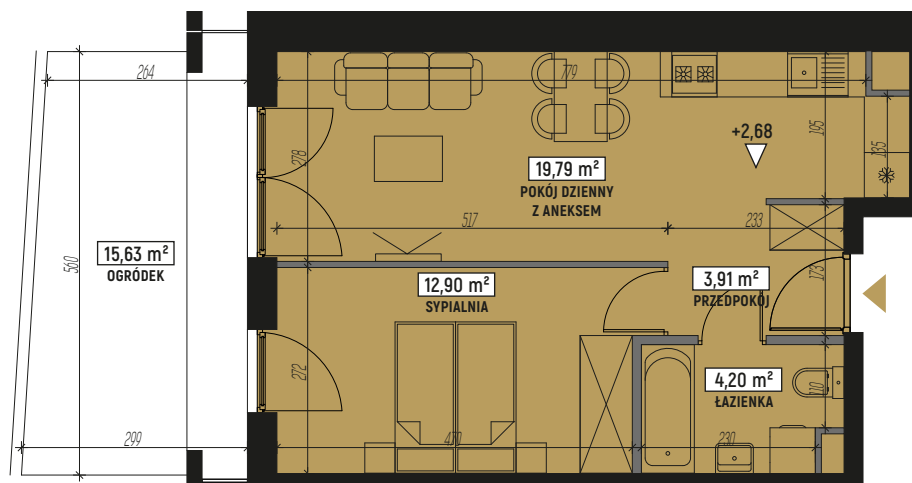

RZUT MIESZKANIA:

LOKALIZACJA MIESZKANIA:

LEGENDA:

	ściany konstrukcyjne		pralka
	ściany działowe		televizor
	wejście do mieszkania		kanapa
	szafa/garderoba		wanna
	stół		umywalka
	krzesło		wc
	płyta kuchenna		łóżko
	łódzka		
	zlewozmywak		

SKALA: 1:100