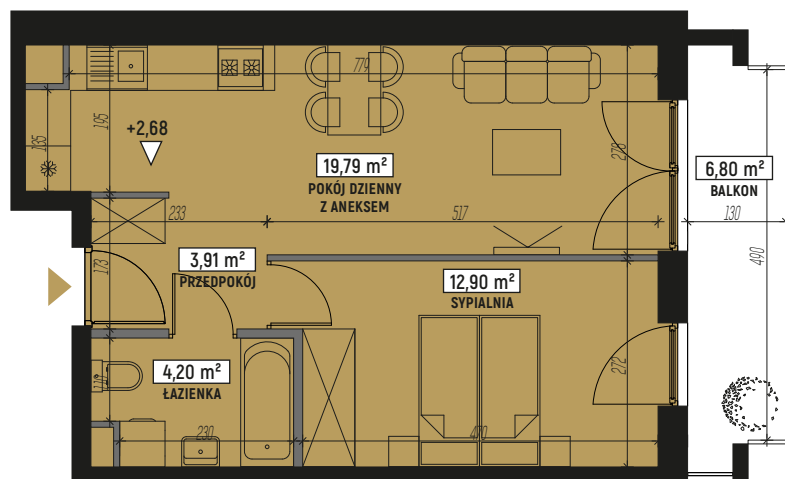

RZUT MIESZKANIA:

LOKALIZACJA MIESZKANIA:

LEGENDA:

	ściany konstrukcyjne		pralka
	ściany działowe		telewizor
	wejście do mieszkania		kanapa
	szafa/garderoba		wanna
	stół		umywalka
	krzesło		wc
	płyta kuchenna		łóżko
	lodówka		
	zlewozmywak		

SKALA: 1:100