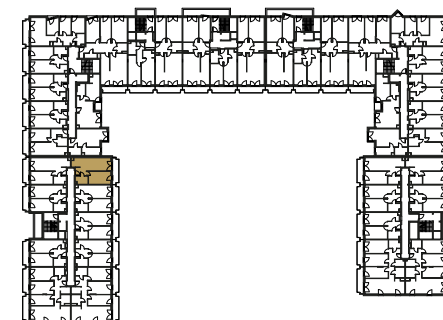

RZUT MIESZKANIA:

LOKALIZACJA MIESZKANIA:

LEGENDA:

	ściany konstrukcyjne		pralka
	ściany działowe		telewizor
	wejście do mieszkania		kanapa
	szafa/garderoba		wanna
	stół		umywalka
	krzesło		wc
	płyta kuchenna		łóżko
	lodówka		
	zlewozmywak		

SKALA: 1:100