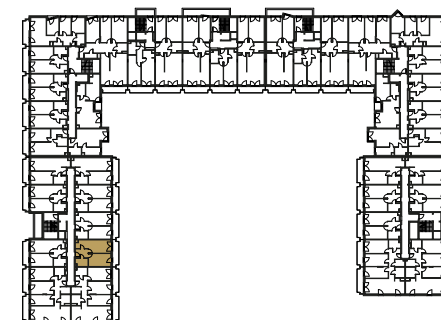

RZUT MIESZKANIA:

LOKALIZACJA MIESZKANIA:

LEGENDA:

	ściany konstrukcyjne		pralka
	ściany działowe		telewizor
	wejście do mieszkania		kanapa
	szafa/garderoba		wanna
	stół		umywalka
	krzesło		wc
	plyta kuchenna		łóżko
	lodówka		
	zlewomywak		

SKALA: 1:100