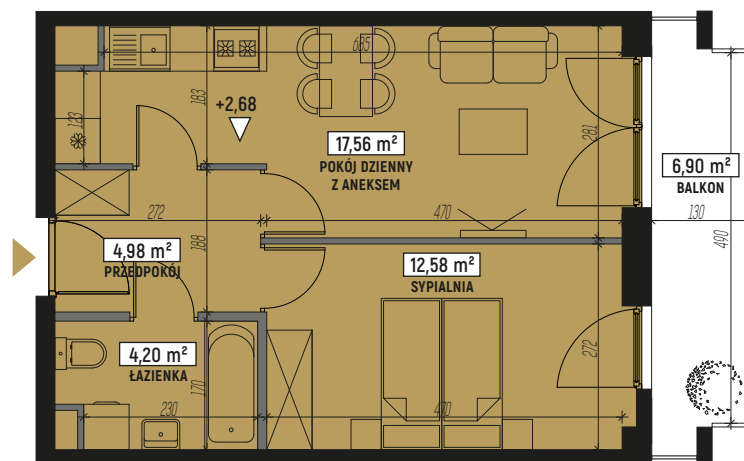

RZUT MIESZKANIA:

LOKALIZACJA MIESZKANIA:

LEGENDA:

	ściany konstrukcyjne		pralka
	ściany działowe		telewizor
	wejście do mieszkania		kanapa
	szafa/garderoba		wanna
	stół		umywalka
	krzesło		wc
	plyta kuchenna		łóżko
	lodówka		
	zlewomywak		

SKALA: 1:100