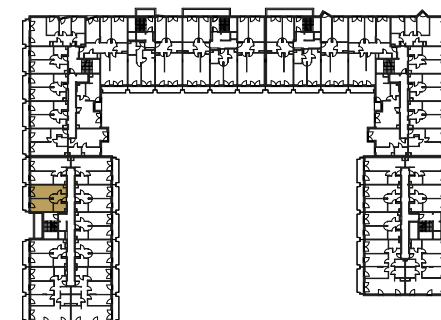

RZUT MIESZKANIA:

LOKALIZACJA MIESZKANIA:

LEGENDA:

	ściany konstrukcyjne		pralka
	ściany działowe		televizor
	wejście do mieszkania		kanapa
	szafa/garderoba		wanna
	stół		umywalka
	krzesło		wc
	płyta kuchenna		łóżko
	lodówka		
	zlewozmywak		

SKALA: 1:100