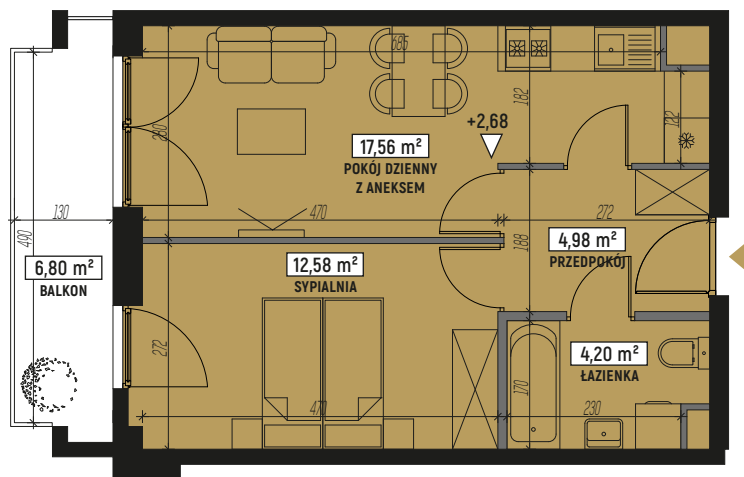

RZUT MIESZKANIA:

LOKALIZACJA MIESZKANIA:

LEGENDA:

	ściany konstrukcyjne		pralka
	ściany działowe		televizor
	wejście do mieszkania		kanapa
	szafa/garderoba		wanna
	stół		umywalka
	krzesło		wc
	płyta kuchenna		łóżko
	lodówka		
	zlewozmywak		

SKALA: 1:100