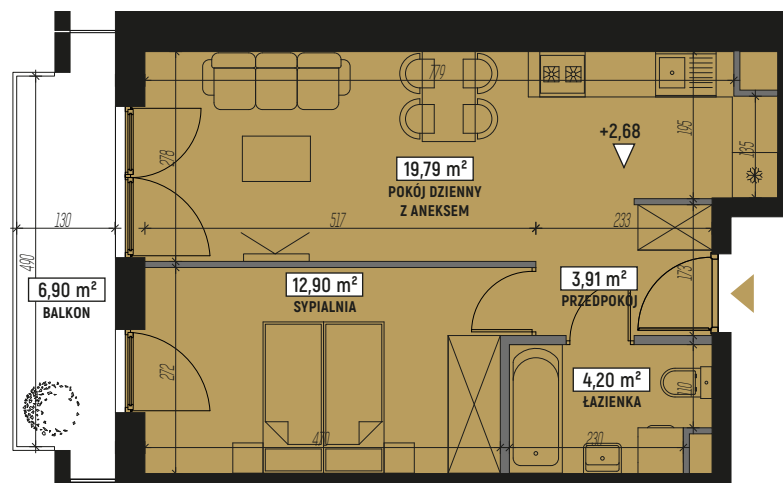

RZUT MIESZKANIA:

LOKALIZACJA MIESZKANIA:

LEGENDA:

	ściany konstrukcyjne		pralka
	ściany działowe		telewizor
	wejście do mieszkania		kanapa
	szafa/garderoba		wanna
	stół		umywalka
	krzesło		wc
	płyta kuchenna		łóżko
	łódzka		
	zlewozmywak		

SKALA: 1:100