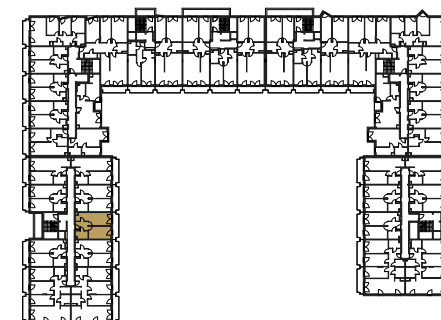

RZUT MIESZKANIA:

LOKALIZACJA MIESZKANIA:

LEGENDA:

	ściany konstrukcyjne		pralka
	ściany działowe		telewizor
	wejście do mieszkania		kanapa
	szafa/garderoba		wanna
	stół		umywalka
	krzesło		wc
	plyta kuchenna		łóżko
	lodówka		
	zlewozmywak		

SKALA: 1:100