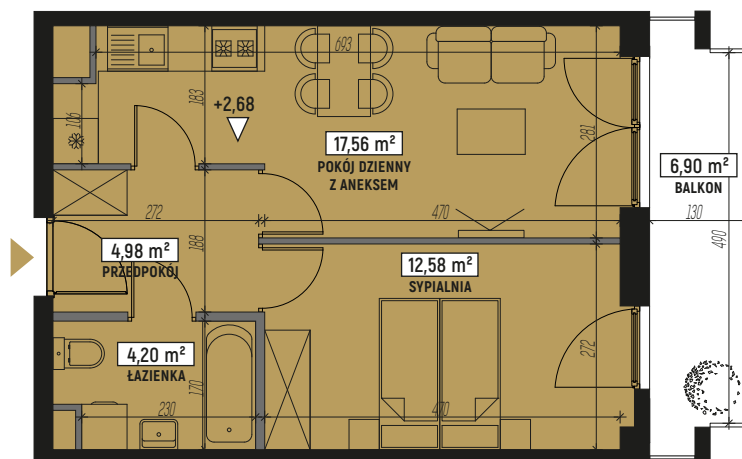

RZUT MIESZKANIA:

LOKALIZACJA MIESZKANIA:

LEGENDA:

	ściany konstrukcyjne		pralka
	ściany działowe		telewizor
	wejście do mieszkania		kanapa
	szafa/garderoba		wanna
	stół		umywalka
	krzesło		wc
	plyta kuchenna		łóżko
	lodówka		
	zlewozmywak		

SKALA: 1:100