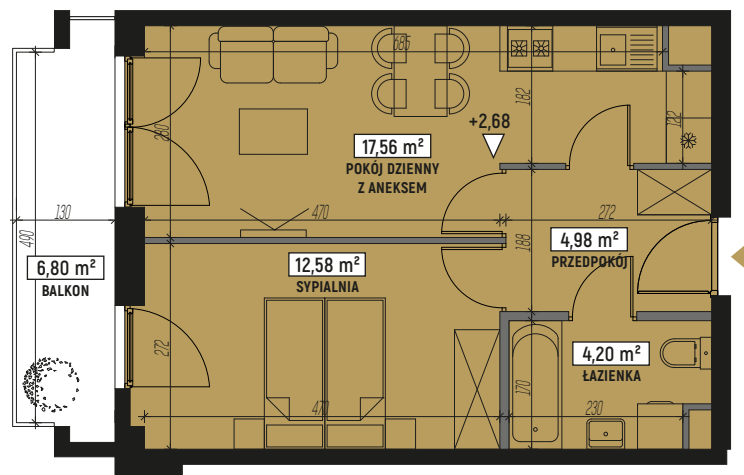

RZUT MIESZKANIA:

LOKALIZACJA MIESZKANIA:

LEGENDA:

	ściany konstrukcyjne		pralka
	ściany działowe		televizor
	wejście do mieszkania		kanapa
	szafa/garderoba		wanna
	stół		umywalka
	krzesło		wc
	plyta kuchenna		łóżko
	lodówka		
	zlewozmywak		

SKALA: 1:100