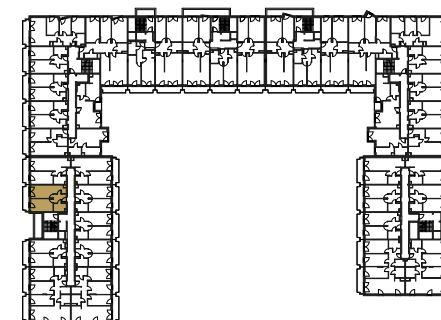

RZUT MIESZKANIA:

LOKALIZACJA MIESZKANIA:

LEGENDA:

	ściany konstrukcyjne		pralka
	ściany działowe		televizor
	wejście do mieszkania		kanapa
	szafa/garderoba		wanna
	stół		umywalka
	krzesło		wc
	plyta kuchenna		łóżko
	lodówka		
	zlewozmywak		

SKALA: 1:100