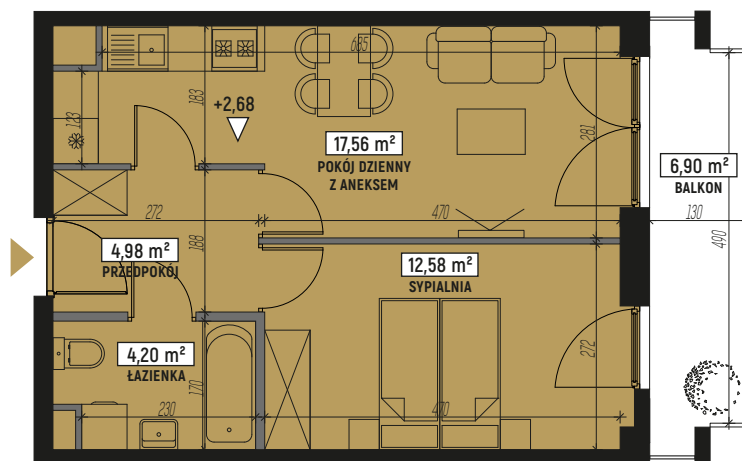

RZUT MIESZKANIA:

LOKALIZACJA MIESZKANIA:

LEGENDA:

	ściany konstrukcyjne		pralka
	ściany działowe		telewizor
	wejście do mieszkania		kanapa
	szafa/garderoba		wanna
	stół		umywalka
	krzesło		wc
	plyta kuchenna		łóżko
	lodówka		
	zlewomywak		

SKALA: 1:100