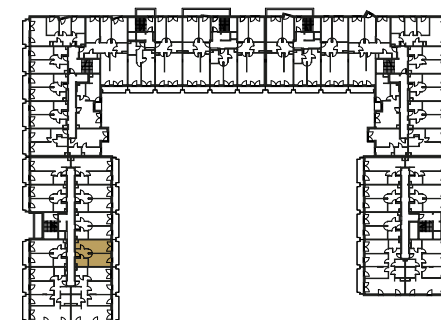

RZUT MIESZKANIA:

LOKALIZACJA MIESZKANIA:

LEGENDA:

	ściany konstrukcyjne		pralka
	ściany działowe		telewizor
	wejście do mieszkania		kanapa
	szafa/garderoba		wanna
	stół		umywalka
	krzesło		wc
	plyta kuchenna		łóżko
	lodówka		
	zlewomywak		

SKALA: 1:100