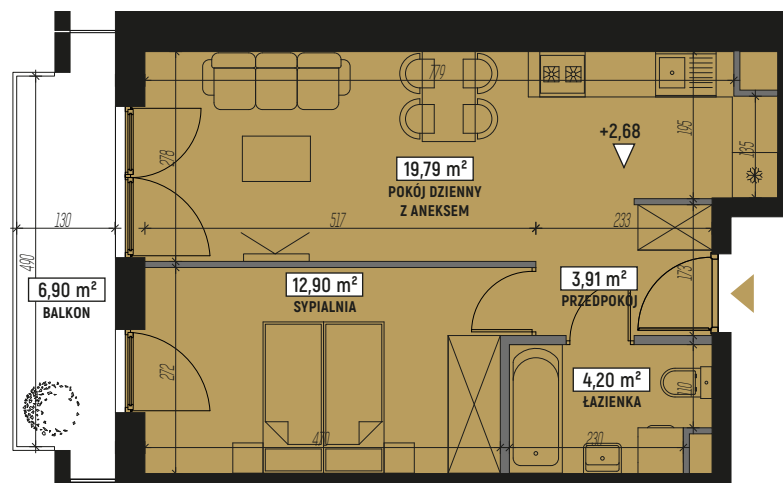

RZUT MIESZKANIA:

LOKALIZACJA MIESZKANIA:

LEGENDA:

	ściany konstrukcyjne		pralka
	ściany działowe		televizor
	wejście do mieszkania		kanapa
	szafa/garderoba		wanna
	stół		umywalka
	krzesło		wc
	płyta kuchenna		łóżko
	łódzka		
	zlewozmywak		

SKALA: 1:100