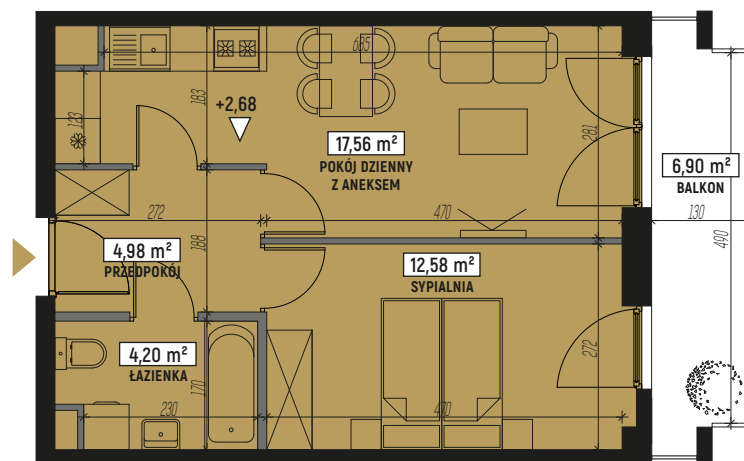

RZUT MIESZKANIA:

LOKALIZACJA MIESZKANIA:

LEGENDA:

	ściany konstrukcyjne		pralka
	ściany działowe		telewizor
	wejście do mieszkania		kanapa
	szafa/garderoba		wanna
	stół		umywalka
	krzesło		wc
	płyta kuchenna		łóżko
	lodówka		
	zlewomywak		

SKALA: 1:100