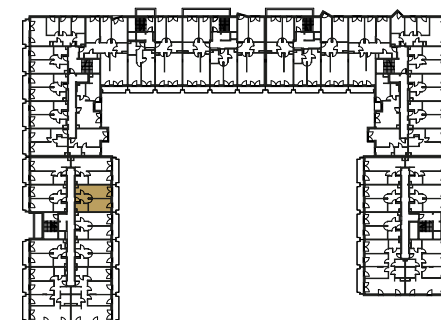

RZUT MIESZKANIA:

LOKALIZACJA MIESZKANIA:

LEGENDA:

	ściany konstrukcyjne		pralka
	ściany działowe		telewizor
	wejście do mieszkania		kanapa
	szafa/garderoba		wanna
	stół		umywalka
	krzesło		wc
	płyta kuchenna		łóżko
	lodówka		
	zlewomywak		

SKALA: 1:100