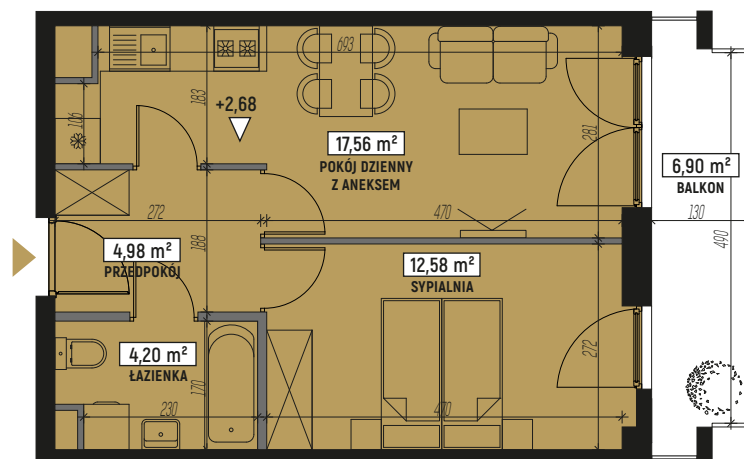

RZUT MIESZKANIA:

LOKALIZACJA MIESZKANIA:

LEGENDA:

	ściany konstrukcyjne		pralka
	ściany działowe		telewizor
	wejście do mieszkania		kanapa
	szafa/garderoba		wanna
	stół		umywalka
	krzesło		wc
	plyta kuchenna		łóżko
	lodówka		
	zlewomywak		

SKALA: 1:100