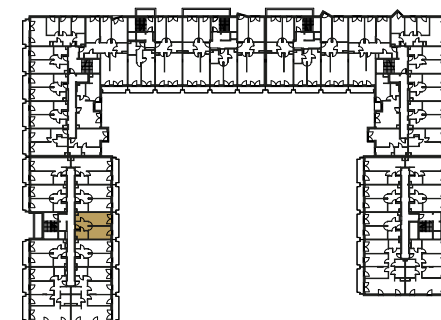

RZUT MIESZKANIA:

LOKALIZACJA MIESZKANIA:

LEGENDA:

	ściany konstrukcyjne		pralka
	ściany działowe		telewizor
	wejście do mieszkania		kanapa
	szafa/garderoba		wanna
	stół		umywalka
	krzesło		wc
	plyta kuchenna		łóżko
	lodówka		
	zlewomywak		

SKALA: 1:100